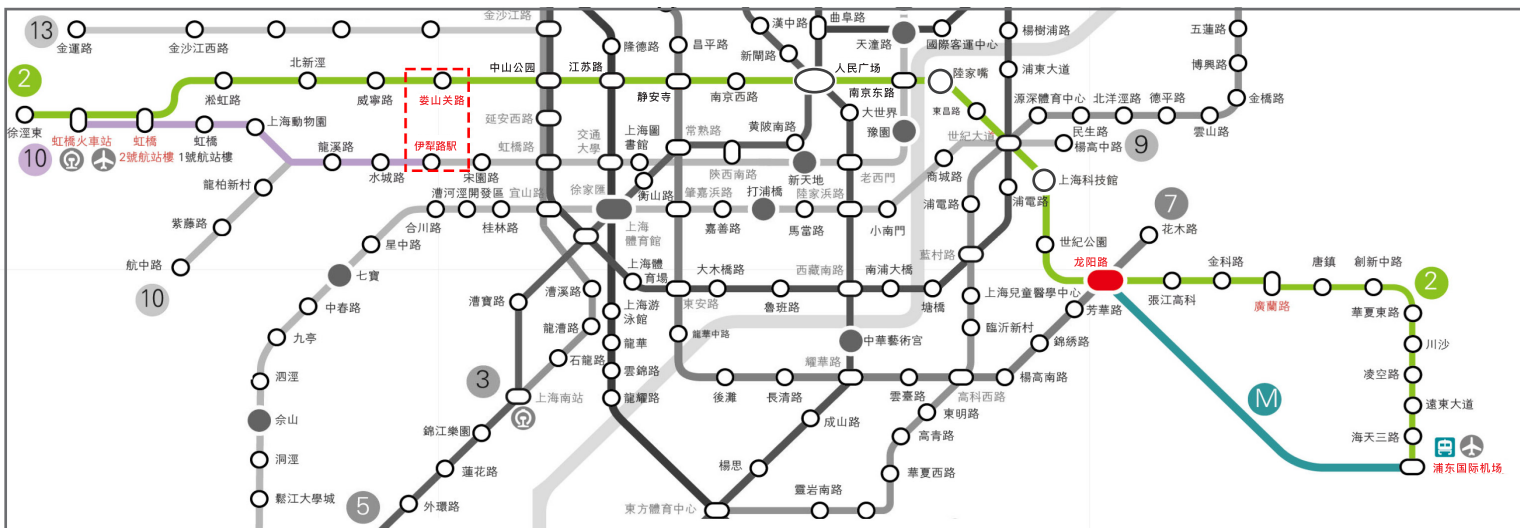

弊社へのアクセスマップ

路線図

周辺図

■浦東 (PUDONG) 空港からのアクセス

- ・リニアの場合 ・リニア浦東国際機場より
龍陽路 (龍陽路) 駅にて地下鉄 2 号線へ乗り換え

- ・地下鉄の場合 ・地下鉄 2 号線 浦東国際機場より

■虹橋 (HONGQIAO) 空港からのアクセス

■タクシーをご利用の場合

- 下記の赤枠内を運転手へ提示してください。
- ・浦東空港より 約 70 分 (約 200 円)
- ・虹橋空港より 約 30 分 (約 100 円)

新虹橋中心大廈
婁山関路 X 万山路

■お車をご利用の場合

- ・内環高架路 - 婁山関出口より 約 3 分

*表示時刻は目安となっており、駅間の乗り換えや待ち時間は含まれておりません。
*エアポートバス、路線バスその他の交通機関は省略させて頂いております。