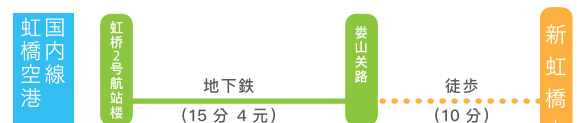

■虹橋 (HONGQIAO) 空港からのアクセス

■タクシーをご利用の場合

- 下記の赤枠内を運転手へ提示してください。
- ・浦東空港より 約 70 分 (約 200 円)
- ・虹橋空港より 約 30 分 (約 100 円)

新虹橋中心大廈
婁山関路 X 万山路

■お車をご利用の場合

- ・内環高架路 - 婁山関出口より 約 3 分

*表示時刻は目安となっており、駅間の乗り換えや待ち時間は含まれておりません。
*エアポートバス、路線バスその他の交通機関は省略させて頂いております。