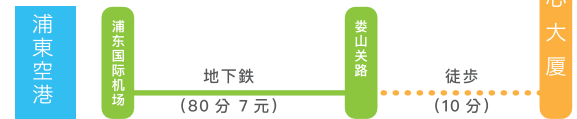

弊社へのアクセスマップ

路線図

周辺図

■浦東 (PUDONG) 空港からのアクセス

- ・リニアの場合 ・リニア浦東国際機場より
  龍陽路 (龍陽路) 駅にて地下鉄 2 号線へ乗り換え

- ・地下鉄の場合 ・地下鉄 2 号線 浦東国際機場より

■虹橋 (HONGQIAO) 空港からのアクセス

■タクシーをご利用の場合

- 下記の赤枠内を運転手へ提示してください。
- ・浦東空港より 約 70 分 (約 200 円)
- ・虹橋空港より 約 30 分 (約 100 円)

新虹橋中心大廈
婁山関路 X 万山路

■お車をご利用の場合

- ・内環高架路 - 婁山関出口より 約 3 分

*表示時刻は目安となっており、駅間の乗り換えや待ち時間は含まれておりません。
*エアポートバス、路線バスその他の交通機関は省略させて頂いております。